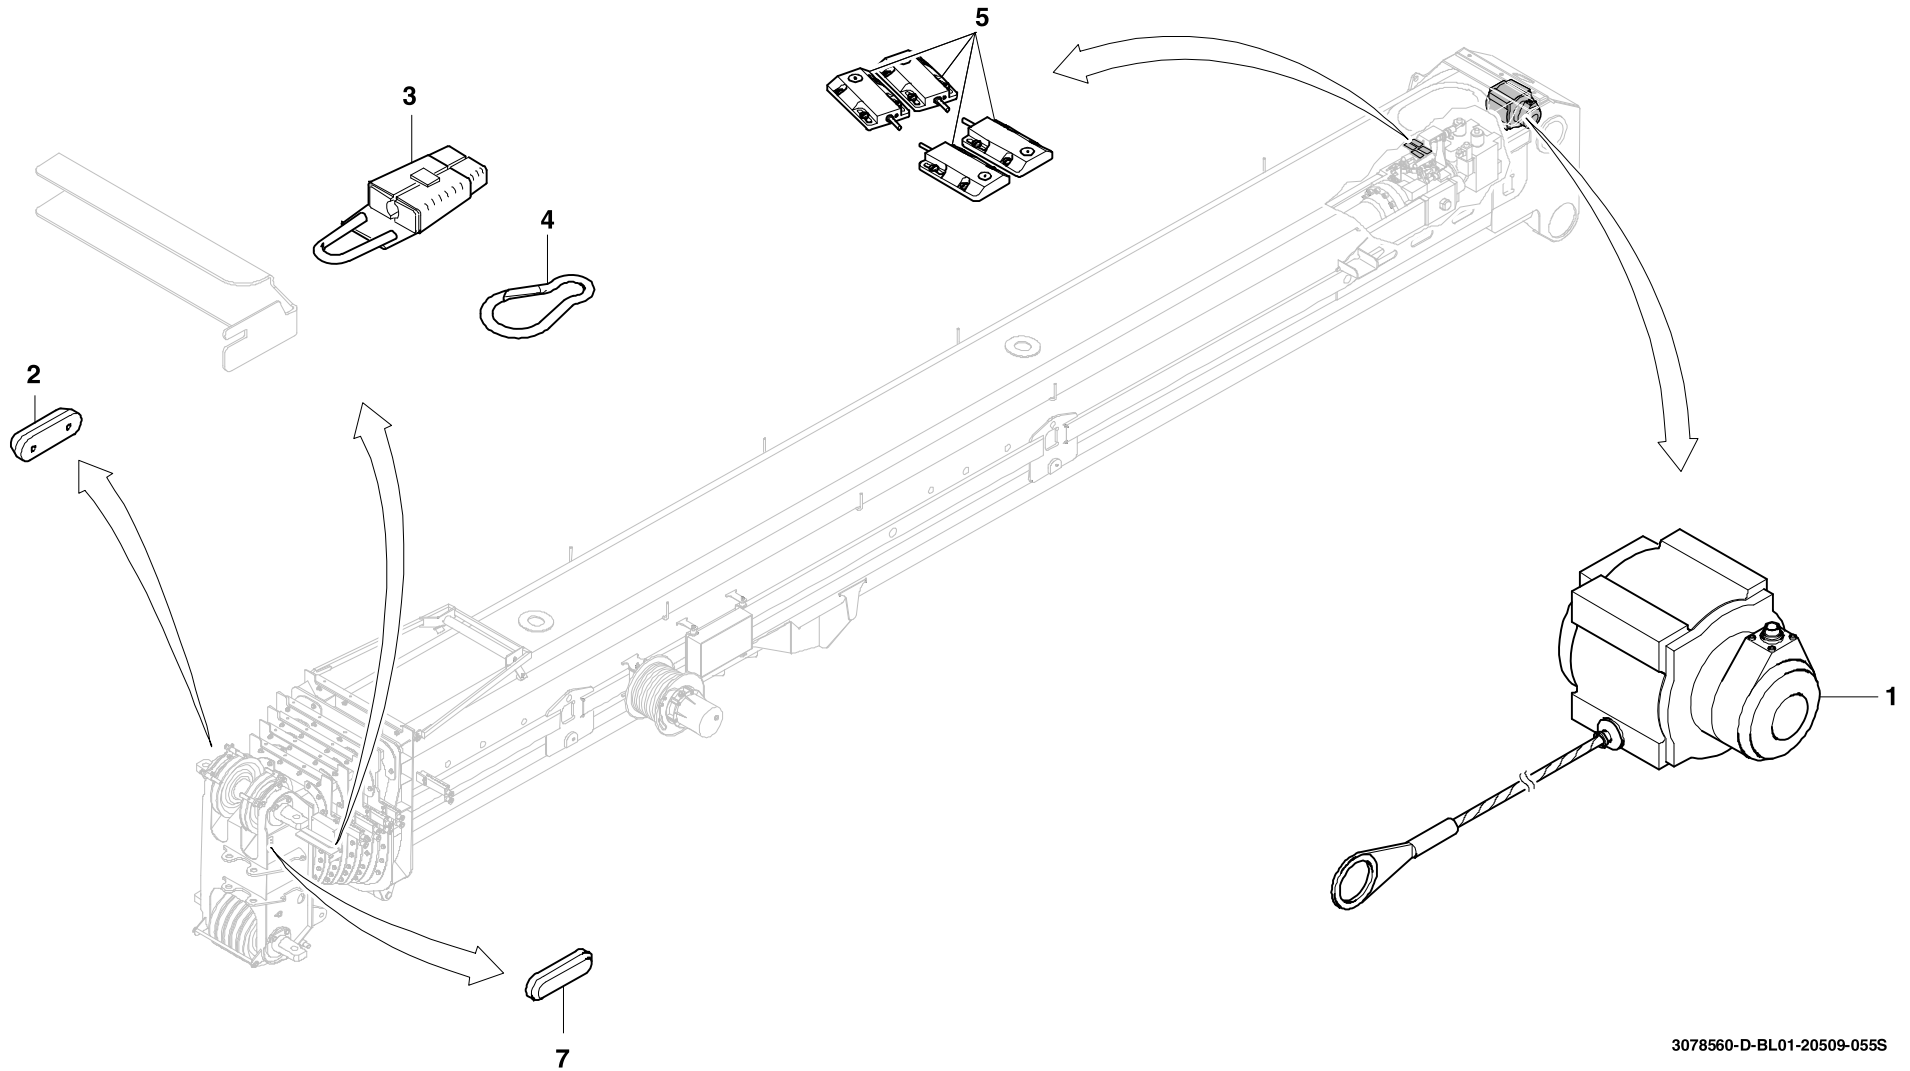

GROVE

E.-TEILE TELESKOP AUSLEGER
ELECTR. PARTS, TELESCOPE JIB

BILDTAFEL
PICTORIAL DISPLAY

GMK 3055

205.09

3078560-ETL D

1/1

G 806

3078560-D-BL01-20509-055S